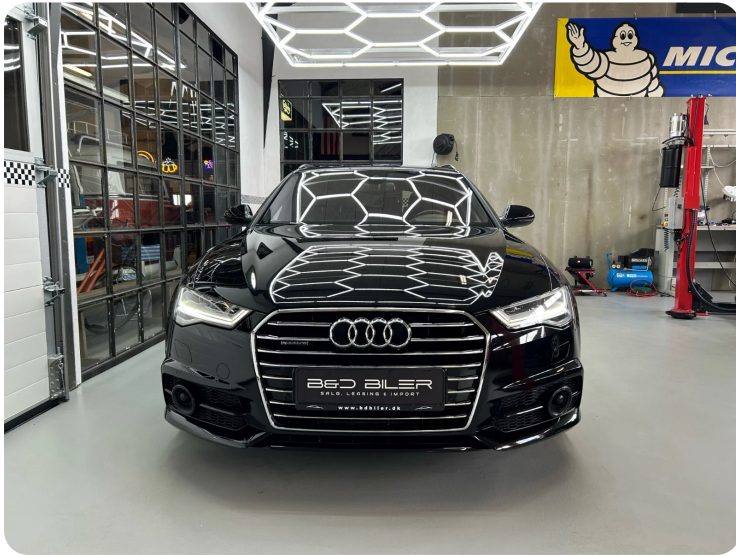

Billeder (18)

Se flere billeder på: bdbiler.dk/biler-til-salg/audi-a6-tdi-272-s-line-avant-quattro-s-tr-b80dallvkzf