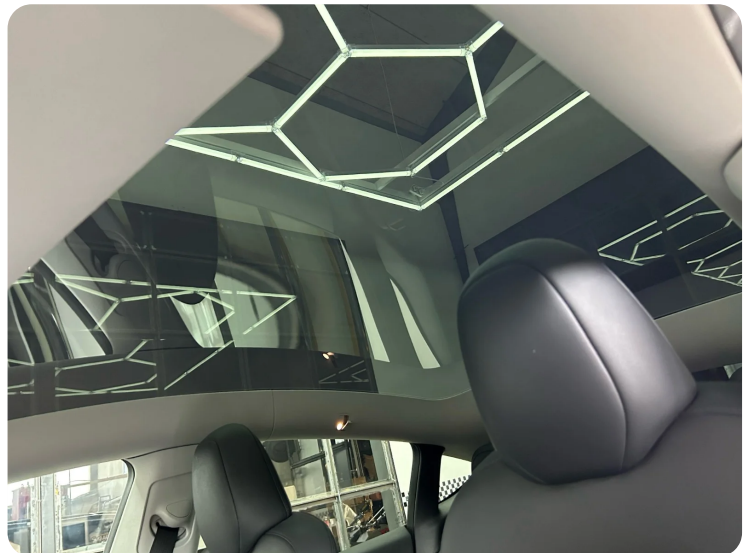

Billeder (13)

Se flere billeder på: bdbiler.dk/biler-til-salg/tesla-model-y-long-range-awd-v07hmzwwypj